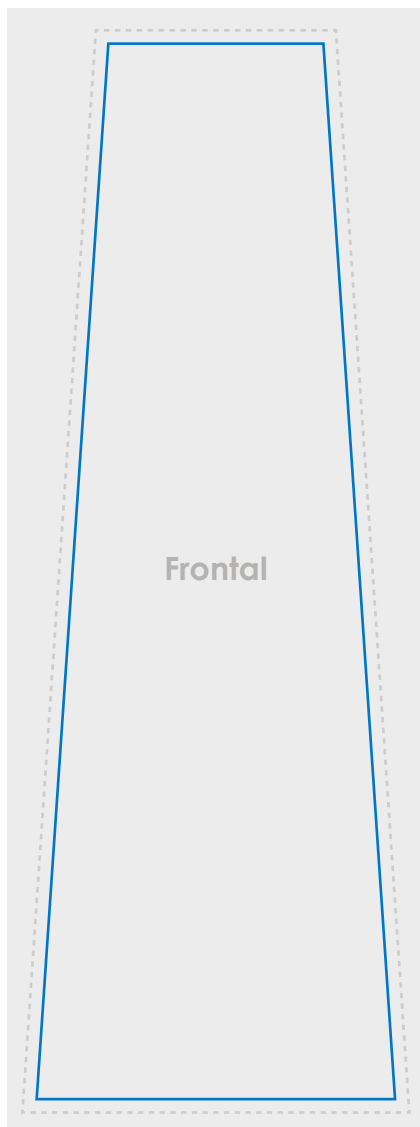

Arco

Talla única

Límite de impresión

Margen (costura)

ESCALA 1:10

(10% Tamaño real)

Especificaciones del producto

- Paneles frontal y reverso:
 - Área total (incluye sangrado) 108 cm (ancho) x 302,5 cm (alto)
 - Área visual 99 cm (ancho) x 293,5 cm (alto)
- Panel debajo del arco:
 - Área total (incluye sangrado) 163 cm (ancho) x 48 cm (alto)
 - Área visual 154 cm (ancho) x 39 cm (alto)
- La línea sólida azul indica un área visible segura.
Conserve todos los elementos clave de diseño y texto dentro de este espacio evitando las líneas de costura.
- Tenga en cuenta que esta plantilla se basa en nuestras características de la tela y puede necesitar ajuste para adaptarse a su medio.